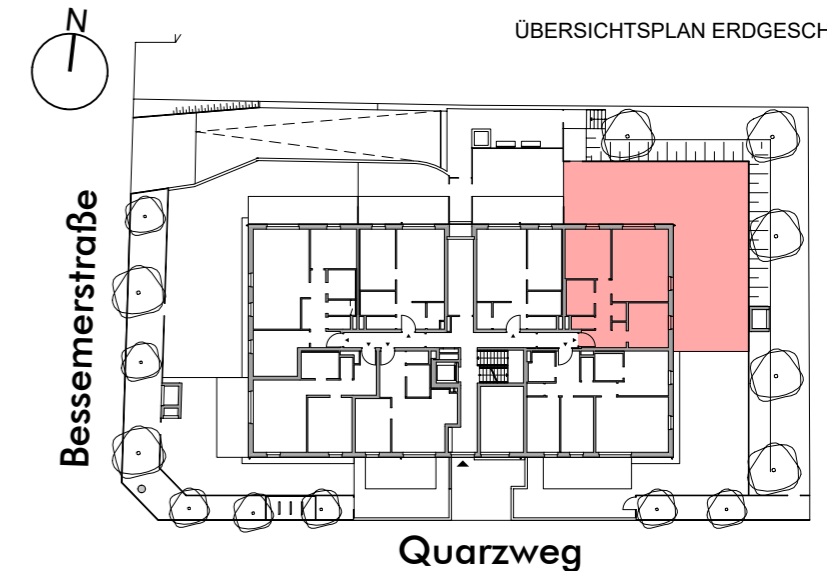

Das Schmuckstück

Leben am Quarzweg

Quarzweg 1, 1210 Wien

ERDGESCHOSS

Top 6

3 ZIMMER WOHNUNG

| | |
|------------------------------|----------------------------|
| Vorraum | 10,52 m ² |
| Abstellraum | 1,60 m ² |
| Bad | 6,17 m ² |
| WC | 1,83 m ² |
| Zimmer 1 | 14,27 m ² |
| Zimmer 2 | 11,24 m ² |
| Wohnküche | 25,67 m ² |
| Wohnnutzfläche gesamt | 71,30 m² |
| Kellerabteil | 2,23 m ² |
| Terrasse | 19,14 m ² |
| Garten | 113,51 m ² |
| Raumhöhe | ca. 2,50 m |

ÜBERSICHTSPLAN ERDGESCHOSS

Unverbindliche Plankopie. Änderungen während der Bauausführung infolge Behördenauflagen, haustechnischer und konstruktiver Maßnahmen vorbehalten!

Alle Flächen sind ca. Angaben. Höhenangaben beziehen sich auf Fußbodenoberkante. Längen-, Höhen-, und Flächenangaben entsprechen den Rohbaumaßen. Divergenzen der Flächen bei Rundungen im hundertstel Bereich sind möglich.